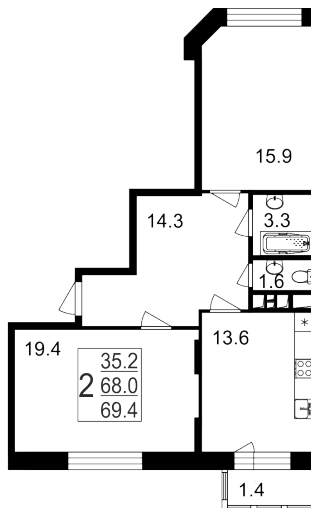

Офис на объекте

📍 Мытищи,
Осташковское шоссе
22к1

🌐 www.my-lite.ru

☎ 8 (495) 988-44-22

Центральный офис

- 📍 ул. Тверская, 22
- 📍 Пушкинская
- ☎ +7 (495) 988-44-22

Отделение на Кутузовском

- 📍 ул. Кутузовский проспект, 18
- 📍 Деловой центр
- ☎ +7 (495) 984-33-01

Отделение на Красной Пресне

- 📍 ул. Красная Пресня, 29
- 📍 Улица 1905 года
- ☎ +7 (495) 984-44-24

Северо-Западное отделение

- 📍 ул. Маршала Бирюзова, 28
- 📍 Октябрьское поле
- ☎ +7 (495) 988-44-24

Юго-Восточное отделение

- 📍 ул. Братиславская, 13к1
- 📍 Братиславская
- ☎ +7 (495) 988-44-26

Северо-Восточное отделение

- 📍 пр-т Мира, 182
- 📍 ВДНХ
- ☎ +7 (495) 988-44-28

2 Этаж	6 Условный номер	9 Корпус	1 Секция	69.4 м² Площадь
83 048 руб/м² Цена		5 763 544 руб Общая стоимость