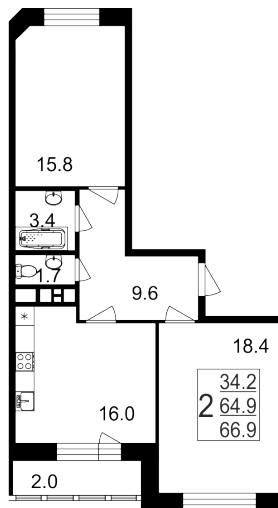

Офис на объекте

- 📍 Мытищи,
  Осташковское шоссе
  22к1
- 🌐 www.my-lite.ru
- ☎ 8 (495) 988-44-22

Центральный офис

- 📍 ул. Тверская, 22
- 📍 Пушкинская
- ☎ +7 (495) 988-44-22

Отделение на Кутузовском

- 📍 ул. Кутузовский проспект, 18
- 📍 Деловой центр
- ☎ +7 (495) 984-33-01

Отделение на Красной Пресне

- 📍 ул. Красная Пресня, 29
- 📍 Улица 1905 года
- ☎ +7 (495) 984-44-24

Северо-Западное отделение

- 📍 ул. Маршала Бирюзова, 28
- 📍 Октябрьское поле
- ☎ +7 (495) 988-44-24

Юго-Восточное отделение

- 📍 ул. Братиславская, 13к1
- 📍 Братиславская
- ☎ +7 (495) 988-44-26

Северо-Восточное отделение

- 📍 пр-т Мира, 182
- 📍 ВДНХ
- ☎ +7 (495) 988-44-28

5 Этаж	52 Условный номер	9 Корпус	3 Секция	66.9 м² Площадь
80 000 руб/м² Цена		5 352 000 руб Общая стоимость