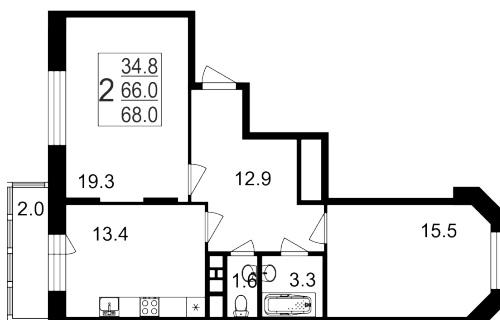

Офис на объекте

- 📍 Мытищи,
  Осташковское шоссе
  22к1
- 🌐 www.my-lite.ru
- ☎ 8 (495) 988-44-22

Центральный офис

- 📍 ул. Тверская, 22
- 📍 Пушкинская
- ☎ +7 (495) 988-44-22

Отделение на Кутузовском

- 📍 ул. Кутузовский проспект, 18
- 📍 Деловой центр
- ☎ +7 (495) 984-33-01

Отделение на Красной Пресне

- 📍 ул. Красная Пресня, 29
- 📍 Улица 1905 года
- ☎ +7 (495) 984-44-24

Северо-Западное отделение

- 📍 ул. Маршала Бирюзова, 28
- 📍 Октябрьское поле
- ☎ +7 (495) 988-44-24

Юго-Восточное отделение

- 📍 ул. Братиславская, 13к1
- 📍 Братиславская
- ☎ +7 (495) 988-44-26

Северо-Восточное отделение

- 📍 пр-т Мира, 182
- 📍 ВДНХ
- ☎ +7 (495) 988-44-28

6 Этаж	99 Условный номер	9 Корпус	5 Секция	68 м² Площадь
85 405 руб/м² Цена		5 807 526 руб Общая стоимость