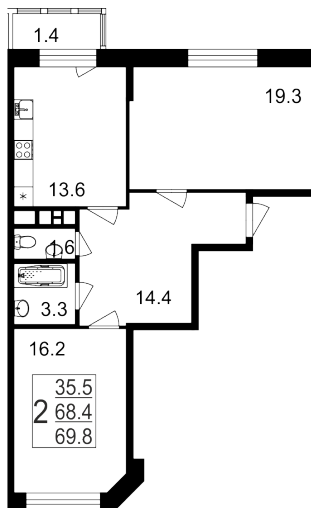

Офис на объекте

📍 Мытищи,
Осташковское шоссе
22к1

🌐 www.my-lite.ru

☎ 8 (495) 988-44-22

Центральный офис

- 📍 ул. Тверская, 22
- 📍 Пушкинская
- ☎ +7 (495) 988-44-22

Отделение на Кутузовском

- 📍 ул. Кутузовский проспект, 18
- 📍 Деловой центр
- ☎ +7 (495) 984-33-01

Отделение на Красной Пресне

- 📍 ул. Красная Пресня, 29
- 📍 Улица 1905 года
- ☎ +7 (495) 984-44-24

Северо-Западное отделение

- 📍 ул. Маршала Бирюзова, 28
- 📍 Октябрьское поле
- ☎ +7 (495) 988-44-24

Юго-Восточное отделение

- 📍 ул. Братиславская, 13к1
- 📍 Братиславская
- ☎ +7 (495) 988-44-26

Северо-Восточное отделение

- 📍 пр-т Мира, 182
- 📍 ВДНХ
- ☎ +7 (495) 988-44-28

3 Этаж	134 Условный номер	9 Корпус	7 Секция	69.8 м² Площадь
78 984 руб/м² Цена		5 513 052 руб Общая стоимость