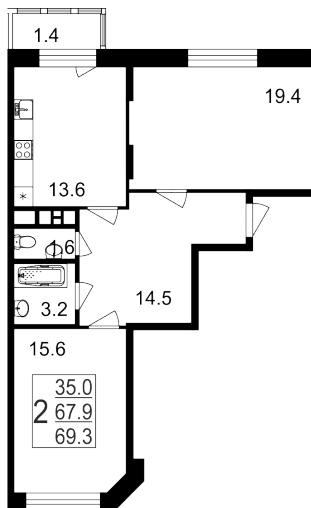

Офис на объекте

- 📍 Мытищи,
  Осташковское шоссе
  22к1
- 🌐 www.my-lite.ru
- ☎ 8 (495) 988-44-22

Центральный офис

- 📍 ул. Тверская, 22
- 📍 Пушкинская
- ☎ +7 (495) 988-44-22

Отделение на Кутузовском

- 📍 ул. Кутузовский проспект, 18
- 📍 Деловой центр
- ☎ +7 (495) 984-33-01

Отделение на Красной Пресне

- 📍 ул. Красная Пресня, 29
- 📍 Улица 1905 года
- ☎ +7 (495) 984-44-24

Северо-Западное отделение

- 📍 ул. Маршала Бирюзова, 28
- 📍 Октябрьское поле
- ☎ +7 (495) 988-44-24

Юго-Восточное отделение

- 📍 ул. Братиславская, 13к1
- 📍 Братиславская
- ☎ +7 (495) 988-44-26

Северо-Восточное отделение

- 📍 пр-т Мира, 182
- 📍 ВДНХ
- ☎ +7 (495) 988-44-28

5 Этаж	146 Условный номер	9 Корпус	7 Секция	69.3 м² Площадь
79 040 руб/м² Цена		5 477 472 руб Общая стоимость