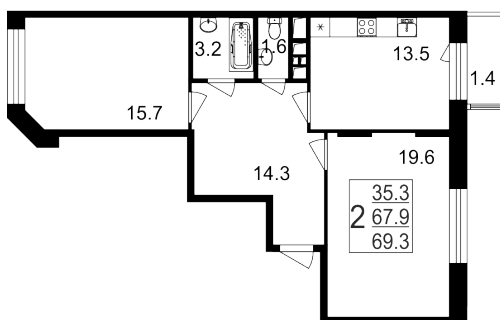

Офис на объекте

- 📍 Мытищи,
  Осташковское шоссе
  22к1
- 🌐 www.my-lite.ru
- ☎ 8 (495) 988-44-22

Центральный офис

- 📍 ул. Тверская, 22
- 📍 Пушкинская
- ☎ +7 (495) 988-44-22

Отделение на Кутузовском

- 📍 ул. Кутузовский проспект, 18
- 📍 Деловой центр
- ☎ +7 (495) 984-33-01

Отделение на Красной Пресне

- 📍 ул. Красная Пресня, 29
- 📍 Улица 1905 года
- ☎ +7 (495) 984-44-24

Северо-Западное отделение

- 📍 ул. Маршала Бирюзова, 28
- 📍 Октябрьское поле
- ☎ +7 (495) 988-44-24

Юго-Восточное отделение

- 📍 ул. Братиславская, 13к1
- 📍 Братиславская
- ☎ +7 (495) 988-44-26

Северо-Восточное отделение

- 📍 пр-т Мира, 182
- 📍 ВДНХ
- ☎ +7 (495) 988-44-28

2 Этаж	210 Условный номер	9 Корпус	11 Секция	69.3 м² Площадь
78 495 руб/м² Цена		5 439 725 руб Общая стоимость