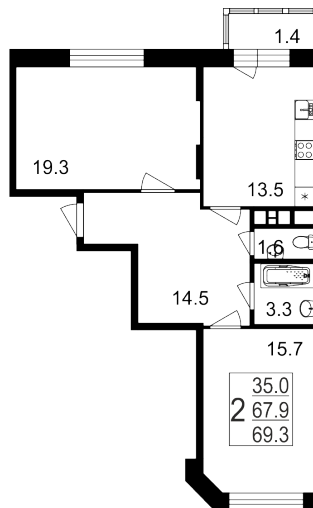

Офис на объекте

- 📍 Мытищи,
  Осташковское шоссе
  22к1
- 🌐 www.my-lite.ru
- ☎ 8 (495) 988-44-22

Центральный офис

- 📍 ул. Тверская, 22
- 📍 Пушкинская
- ☎ +7 (495) 988-44-22

Отделение на Кутузовском

- 📍 ул. Кутузовский проспект, 18
- 📍 Деловой центр
- ☎ +7 (495) 984-33-01

Отделение на Красной Пресне

- 📍 ул. Красная Пресня, 29
- 📍 Улица 1905 года
- ☎ +7 (495) 984-44-24

Северо-Западное отделение

- 📍 ул. Маршала Бирюзова, 28
- 📍 Октябрьское поле
- ☎ +7 (495) 988-44-24

Юго-Восточное отделение

- 📍 ул. Братиславская, 13к1
- 📍 Братиславская
- ☎ +7 (495) 988-44-26

Северо-Восточное отделение

- 📍 пр-т Мира, 182
- 📍 ВДНХ
- ☎ +7 (495) 988-44-28

3 Этаж	211 Условный номер	9 Корпус	11 Секция	69.3 м² Площадь
78 740 руб/м² Цена		5 456 682 руб Общая стоимость