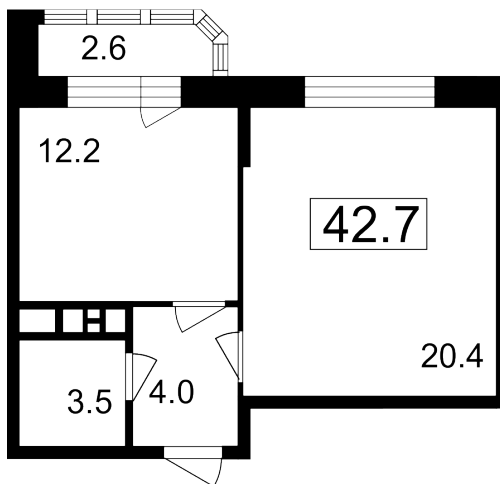

Офис на объекте

📍 Мытищи,
Осташковское шоссе
22к1

🌐 www.my-lite.ru

☎ 8 (495) 988-44-22

Центральный офис

- 📍 ул. Тверская, 22
- 📍 Пушкинская
- ☎ +7 (495) 988-44-22

Отделение на Кутузовском

- 📍 ул. Кутузовский проспект, 18
- 📍 Деловой центр
- ☎ +7 (495) 984-33-01

Отделение на Красной Пресне

- 📍 ул. Красная Пресня, 29
- 📍 Улица 1905 года
- ☎ +7 (495) 984-44-24

Северо-Западное отделение

- 📍 ул. Маршала Бирюзова, 28
- 📍 Октябрьское поле
- ☎ +7 (495) 988-44-24

Юго-Восточное отделение

- 📍 ул. Братиславская, 13к1
- 📍 Братиславская
- ☎ +7 (495) 988-44-26

Северо-Восточное отделение

- 📍 пр-т Мира, 182
- 📍 ВДНХ
- ☎ +7 (495) 988-44-28

7 Этаж	A 40 Условный номер	9 Корпус	2 Секция	40.1 м² Площадь
80 500 руб/м² Цена		3 228 050 руб Общая стоимость