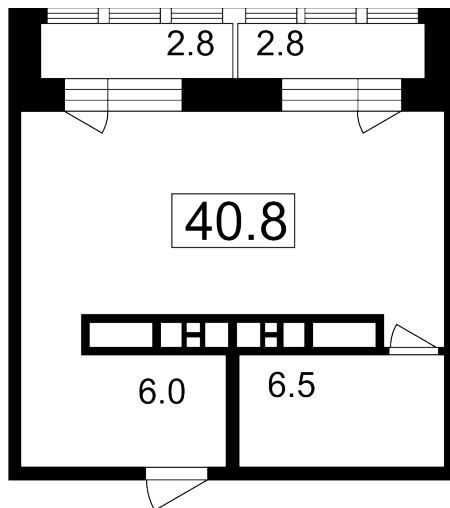

Офис на объекте

📍 Мытищи,
Осташковское шоссе
22к1

🌐 www.my-lite.ru

☎ 8 (495) 988-44-22

Центральный офис

- 📍 ул. Тверская, 22
- 📍 Пушкинская
- ☎ +7 (495) 988-44-22

Отделение на Кутузовском

- 📍 ул. Кутузовский проспект, 18
- 📍 Деловой центр
- ☎ +7 (495) 984-33-01

Отделение на Красной Пресне

- 📍 ул. Красная Пресня, 29
- 📍 Улица 1905 года
- ☎ +7 (495) 984-44-24

Северо-Западное отделение

- 📍 ул. Маршала Бирюзова, 28
- 📍 Октябрьское поле
- ☎ +7 (495) 988-44-24

Юго-Восточное отделение

- 📍 ул. Братиславская, 13к1
- 📍 Братиславская
- ☎ +7 (495) 988-44-26

Северо-Восточное отделение

- 📍 пр-т Мира, 182
- 📍 ВДНХ
- ☎ +7 (495) 988-44-28

7 Этаж	A 44 Условный номер	9 Корпус	3 Секция	35.2 м² Площадь
82 000 руб/м² Цена		2 886 400 руб Общая стоимость