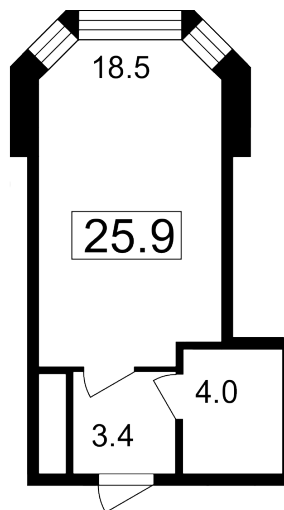

Офис на объекте

📍 Мытищи,
Осташковское шоссе
22к1

🌐 www.my-lite.ru

☎ 8 (495) 988-44-22

Центральный офис

- 📍 ул. Тверская, 22
- 📍 Пушкинская
- ☎ +7 (495) 988-44-22

Отделение на Кутузовском

- 📍 ул. Кутузовский проспект, 18
- 📍 Деловой центр
- ☎ +7 (495) 984-33-01

Отделение на Красной Пресне

- 📍 ул. Красная Пресня, 29
- 📍 Улица 1905 года
- ☎ +7 (495) 984-44-24

Северо-Западное отделение

- 📍 ул. Маршала Бирюзова, 28
- 📍 Октябрьское поле
- ☎ +7 (495) 988-44-24

Юго-Восточное отделение

- 📍 ул. Братиславская, 13к1
- 📍 Братиславская
- ☎ +7 (495) 988-44-26

Северо-Восточное отделение

- 📍 пр-т Мира, 182
- 📍 ВДНХ
- ☎ +7 (495) 988-44-28

7 Этаж	A 49 Условный номер	9 Корпус	4 Секция	25.9 м² Площадь
80 926 руб/м² Цена		2 095 971 руб Общая стоимость