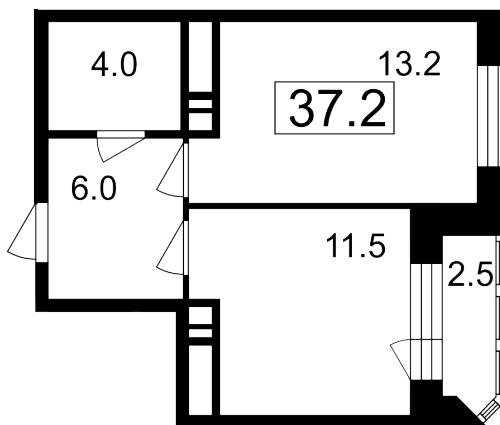

Офис на объекте

- 📍 Мытищи,
  Осташковское шоссе
  22к1
- 🌐 www.my-lite.ru
- ☎ 8 (495) 988-44-22

Центральный офис

- 📍 ул. Тверская, 22
- 📍 Пушкинская
- ☎ +7 (495) 988-44-22

Отделение на Кутузовском

- 📍 ул. Кутузовский проспект, 18
- 📍 Деловой центр
- ☎ +7 (495) 984-33-01

Отделение на Красной Пресне

- 📍 ул. Красная Пресня, 29
- 📍 Улица 1905 года
- ☎ +7 (495) 984-44-24

Северо-Западное отделение

- 📍 ул. Маршала Бирюзова, 28
- 📍 Октябрьское поле
- ☎ +7 (495) 988-44-24

Юго-Восточное отделение

- 📍 ул. Братиславская, 13к1
- 📍 Братиславская
- ☎ +7 (495) 988-44-26

Северо-Восточное отделение

- 📍 пр-т Мира, 182
- 📍 ВДНХ
- ☎ +7 (495) 988-44-28

7 Этаж	A 56 Условный номер	9 Корпус	5 Секция	34.7 м² Площадь
79 329 руб/м² Цена		2 752 717 руб Общая стоимость