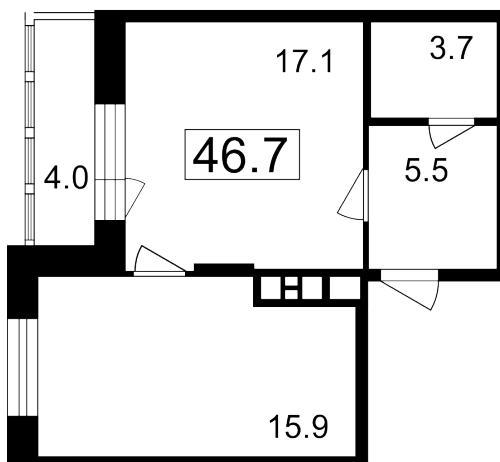

Офис на объекте

📍 Мытищи,
Осташковское шоссе
22к1

🌐 www.my-lite.ru

☎ 8 (495) 988-44-22

Центральный офис

- 📍 ул. Тверская, 22
- 📍 Пушкинская
- ☎ +7 (495) 988-44-22

Отделение на Кутузовском

- 📍 ул. Кутузовский проспект, 18
- 📍 Деловой центр
- ☎ +7 (495) 984-33-01

Отделение на Красной Пресне

- 📍 ул. Красная Пресня, 29
- 📍 Улица 1905 года
- ☎ +7 (495) 984-44-24

Северо-Западное отделение

- 📍 ул. Маршала Бирюзова, 28
- 📍 Октябрьское поле
- ☎ +7 (495) 988-44-24

Юго-Восточное отделение

- 📍 ул. Братиславская, 13к1
- 📍 Братиславская
- ☎ +7 (495) 988-44-26

Северо-Восточное отделение

- 📍 пр-т Мира, 182
- 📍 ВДНХ
- ☎ +7 (495) 988-44-28

7 Этаж	A58 Условный номер	9 Корпус	6 Секция	42.6 м² Площадь
80 500 руб/м² Цена		3 429 300 руб Общая стоимость