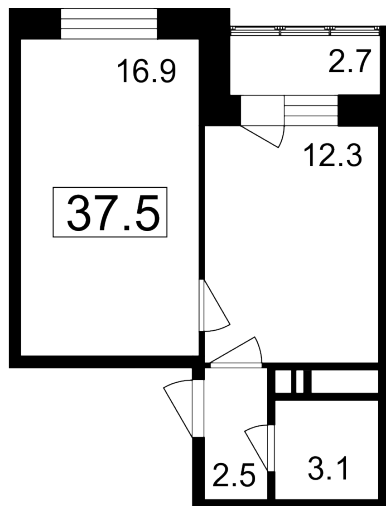

Офис на объекте

📍 Мытищи,
Осташковское шоссе
22к1

🌐 www.my-lite.ru

☎ 8 (495) 988-44-22

Центральный офис

- 📍 ул. Тверская, 22
- 📍 Пушкинская
- ☎ +7 (495) 988-44-22

Отделение на Кутузовском

- 📍 ул. Кутузовский проспект, 18
- 📍 Деловой центр
- ☎ +7 (495) 984-33-01

Отделение на Красной Пресне

- 📍 ул. Красная Пресня, 29
- 📍 Улица 1905 года
- ☎ +7 (495) 984-44-24

Северо-Западное отделение

- 📍 ул. Маршала Бирюзова, 28
- 📍 Октябрьское поле
- ☎ +7 (495) 988-44-24

Юго-Восточное отделение

- 📍 ул. Братиславская, 13к1
- 📍 Братиславская
- ☎ +7 (495) 988-44-26

Северо-Восточное отделение

- 📍 пр-т Мира, 182
- 📍 ВДНХ
- ☎ +7 (495) 988-44-28

6 Этаж	A27 Условный номер	9 Корпус	8 Секция	34.8 м² Площадь
79 000 руб/м² Цена		2 749 200 руб Общая стоимость