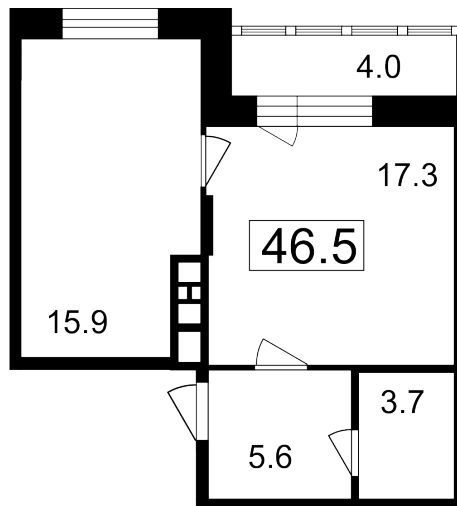

Офис на объекте

📍 Мытищи,
Осташковское шоссе
22к1

🌐 www.my-lite.ru

☎ 8 (495) 988-44-22

Центральный офис

- 📍 ул. Тверская, 22
- 📍 Пушкинская
- ☎ +7 (495) 988-44-22

Отделение на Кутузовском

- 📍 ул. Кутузовский проспект, 18
- 📍 Деловой центр
- ☎ +7 (495) 984-33-01

Отделение на Красной Пресне

- 📍 ул. Красная Пресня, 29
- 📍 Улица 1905 года
- ☎ +7 (495) 984-44-24

Северо-Западное отделение

- 📍 ул. Маршала Бирюзова, 28
- 📍 Октябрьское поле
- ☎ +7 (495) 988-44-24

Юго-Восточное отделение

- 📍 ул. Братиславская, 13к1
- 📍 Братиславская
- ☎ +7 (495) 988-44-26

Северо-Восточное отделение

- 📍 пр-т Мира, 182
- 📍 ВДНХ
- ☎ +7 (495) 988-44-28

5 Этаж	A1 Условный номер	9 Корпус	10 Секция	42.5 м² Площадь
77 000 руб/м² Цена		3 272 500 руб Общая стоимость