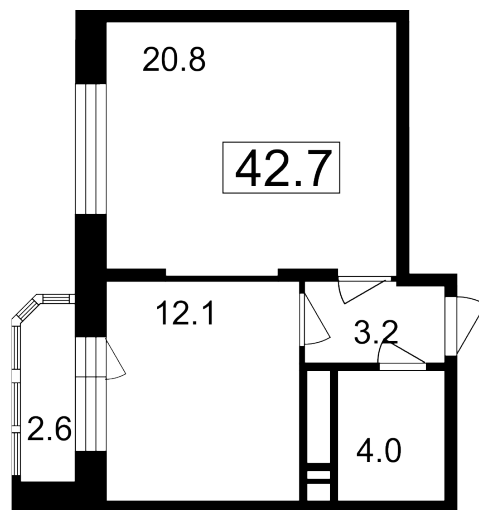

Офис на объекте

📍 Мытищи,
Осташковское шоссе
22к1

🌐 www.my-lite.ru

☎ 8 (495) 988-44-22

Центральный офис

- 📍 ул. Тверская, 22
- 📍 Пушкинская
- ☎ +7 (495) 988-44-22

Отделение на Кутузовском

- 📍 ул. Кутузовский проспект, 18
- 📍 Деловой центр
- ☎ +7 (495) 984-33-01

Отделение на Красной Пресне

- 📍 ул. Красная Пресня, 29
- 📍 Улица 1905 года
- ☎ +7 (495) 984-44-24

Северо-Западное отделение

- 📍 ул. Маршала Бирюзова, 28
- 📍 Октябрьское поле
- ☎ +7 (495) 988-44-24

Юго-Восточное отделение

- 📍 ул. Братиславская, 13к1
- 📍 Братиславская
- ☎ +7 (495) 988-44-26

Северо-Восточное отделение

- 📍 пр-т Мира, 182
- 📍 ВДНХ
- ☎ +7 (495) 988-44-28

5 Этаж	A17 Условный номер	9 Корпус	12 Секция	40.1 м² Площадь
77 000 руб/м² Цена		3 087 700 руб Общая стоимость