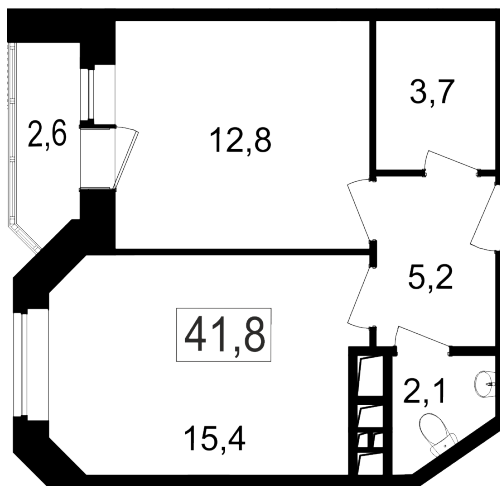

Офис на объекте

📍 Мытищи,
Осташковское шоссе
22к1

🌐 www.my-lite.ru

☎ 8 (495) 988-44-22

Центральный офис

- 📍 ул. Тверская, 22
- 📍 Пушкинская
- ☎ +7 (495) 988-44-22

Отделение на Кутузовском

- 📍 ул. Кутузовский проспект, 18
- 📍 Деловой центр
- ☎ +7 (495) 984-33-01

Отделение на Красной Пресне

- 📍 ул. Красная Пресня, 29
- 📍 Улица 1905 года
- ☎ +7 (495) 984-44-24

Северо-Западное отделение

- 📍 ул. Маршала Бирюзова, 28
- 📍 Октябрьское поле
- ☎ +7 (495) 988-44-24

Юго-Восточное отделение

- 📍 ул. Братиславская, 13к1
- 📍 Братиславская
- ☎ +7 (495) 988-44-26

Северо-Восточное отделение

- 📍 пр-т Мира, 182
- 📍 ВДНХ
- ☎ +7 (495) 988-44-28

6 Этаж	A45 Условный номер	8 Корпус	10 Секция	39.2 м² Площадь
87 906 руб/м² Цена		3 445 903 руб Общая стоимость