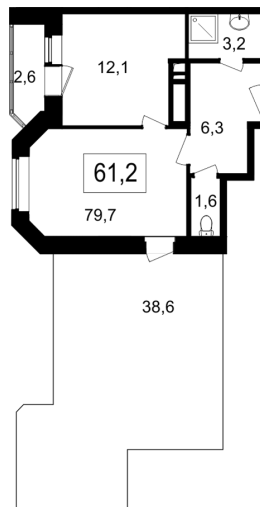

Офис на объекте

📍 Мытищи,
Осташковское шоссе
22к1

🌐 www.my-lite.ru

☎ 8 (495) 988-44-22

Центральный офис

- 📍 ул. Тверская, 22
- 📍 Пушкинская
- ☎ +7 (495) 988-44-22

Отделение на Кутузовском

- 📍 ул. Кутузовский проспект, 18
- 📍 Деловой центр
- ☎ +7 (495) 984-33-01

Отделение на Красной Пресне

- 📍 ул. Красная Пресня, 29
- 📍 Улица 1905 года
- ☎ +7 (495) 984-44-24

Северо-Западное отделение

- 📍 ул. Маршала Бирюзова, 28
- 📍 Октябрьское поле
- ☎ +7 (495) 988-44-24

Юго-Восточное отделение

- 📍 ул. Братиславская, 13к1
- 📍 Братиславская
- ☎ +7 (495) 988-44-26

Северо-Восточное отделение

- 📍 пр-т Мира, 182
- 📍 ВДНХ
- ☎ +7 (495) 988-44-28

7 Этаж	A50 Условный номер	8 Корпус	1 Секция	79.7 м² Площадь
60 798 руб/м² Цена		4 845 604 руб Общая стоимость