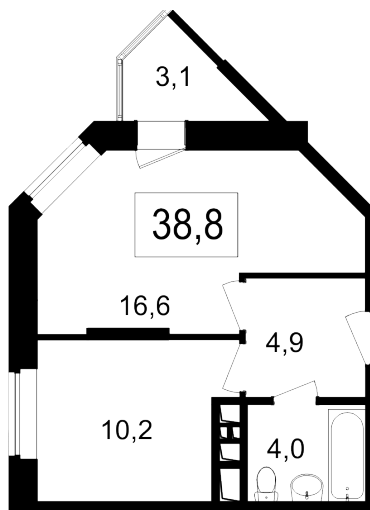

Офис на объекте

📍 Мытищи,
Осташковское шоссе
22к1

🌐 www.my-lite.ru

☎ 8 (495) 988-44-22

Центральный офис

- 📍 ул. Тверская, 22
- 📍 Пушкинская
- ☎ +7 (495) 988-44-22

Отделение на Кутузовском

- 📍 ул. Кутузовский проспект, 18
- 📍 Деловой центр
- ☎ +7 (495) 984-33-01

Отделение на Красной Пресне

- 📍 ул. Красная Пресня, 29
- 📍 Улица 1905 года
- ☎ +7 (495) 984-44-24

Северо-Западное отделение

- 📍 ул. Маршала Бирюзова, 28
- 📍 Октябрьское поле
- ☎ +7 (495) 988-44-24

Юго-Восточное отделение

- 📍 ул. Братиславская, 13к1
- 📍 Братиславская
- ☎ +7 (495) 988-44-26

Северо-Восточное отделение

- 📍 пр-т Мира, 182
- 📍 ВДНХ
- ☎ +7 (495) 988-44-28

7 Этаж	A52 Условный номер	8 Корпус	1 Секция	35.7 м² Площадь
91 623 руб/м² Цена		3 270 952 руб Общая стоимость