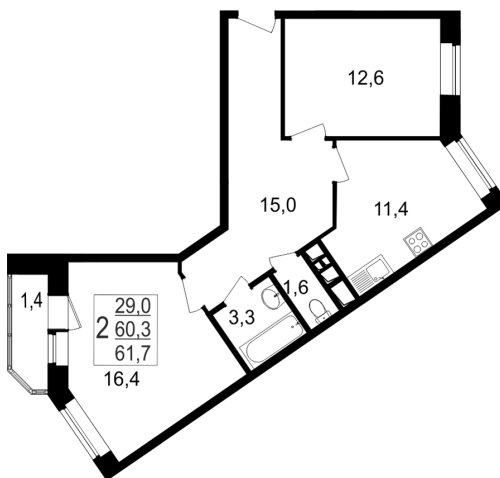

Офис на объекте

- 📍 Мытищи,
  Осташковское шоссе
  22к1
- 🌐 www.my-lite.ru
- ☎ 8 (495) 988-44-22

Центральный офис

- 📍 ул. Тверская, 22
- 📍 Пушкинская
- ☎ +7 (495) 988-44-22

Отделение на Кутузовском

- 📍 ул. Кутузовский проспект, 18
- 📍 Деловой центр
- ☎ +7 (495) 984-33-01

Отделение на Красной Пресне

- 📍 ул. Красная Пресня, 29
- 📍 Улица 1905 года
- ☎ +7 (495) 984-44-24

Северо-Западное отделение

- 📍 ул. Маршала Бирюзова, 28
- 📍 Октябрьское поле
- ☎ +7 (495) 988-44-24

Юго-Восточное отделение

- 📍 ул. Братиславская, 13к1
- 📍 Братиславская
- ☎ +7 (495) 988-44-26

Северо-Восточное отделение

- 📍 пр-т Мира, 182
- 📍 ВДНХ
- ☎ +7 (495) 988-44-28

2 Этаж	172 Условный номер	8 Корпус	10 Секция	61.7 м² Площадь
79 700 руб/м² Цена		4 917 490 руб Общая стоимость