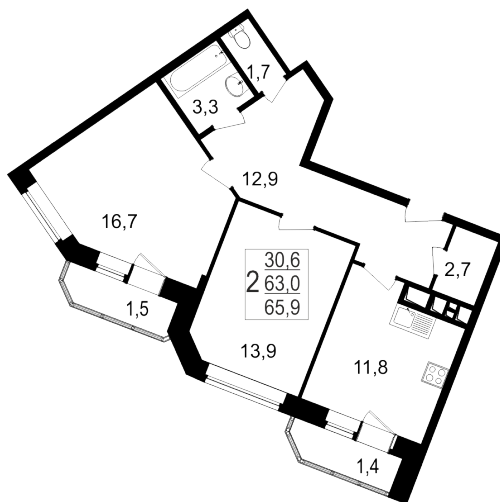

Офис на объекте

- 📍 Мытищи,
  Осташковское шоссе
  22к1
- 🌐 www.my-lite.ru
- ☎ 8 (495) 988-44-22

Центральный офис

- 📍 ул. Тверская, 22
- 📍 Пушкинская
- ☎ +7 (495) 988-44-22

Отделение на Кутузовском

- 📍 ул. Кутузовский проспект, 18
- 📍 Деловой центр
- ☎ +7 (495) 984-33-01

Отделение на Красной Пресне

- 📍 ул. Красная Пресня, 29
- 📍 Улица 1905 года
- ☎ +7 (495) 984-44-24

Северо-Западное отделение

- 📍 ул. Маршала Бирюзова, 28
- 📍 Октябрьское поле
- ☎ +7 (495) 988-44-24

Юго-Восточное отделение

- 📍 ул. Братиславская, 13к1
- 📍 Братиславская
- ☎ +7 (495) 988-44-26

Северо-Восточное отделение

- 📍 пр-т Мира, 182
- 📍 ВДНХ
- ☎ +7 (495) 988-44-28

1 Этаж	152 Условный номер	8 Корпус	9 Секция	65.9 м² Площадь
78 208 руб/м² Цена		5 153 905 руб Общая стоимость