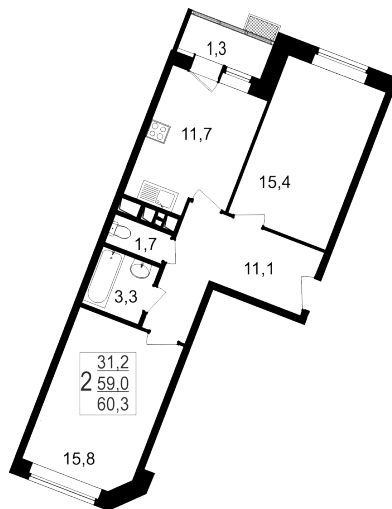

Офис на объекте

- 📍 Мытищи,
  Осташковское шоссе
  22к1
- 🌐 www.my-lite.ru
- ☎ 8 (495) 988-44-22

Центральный офис

- 📍 ул. Тверская, 22
- 📍 Пушкинская
- ☎ +7 (495) 988-44-22

Отделение на Кутузовском

- 📍 ул. Кутузовский проспект, 18
- 📍 Деловой центр
- ☎ +7 (495) 984-33-01

Отделение на Красной Пресне

- 📍 ул. Красная Пресня, 29
- 📍 Улица 1905 года
- ☎ +7 (495) 984-44-24

Северо-Западное отделение

- 📍 ул. Маршала Бирюзова, 28
- 📍 Октябрьское поле
- ☎ +7 (495) 988-44-24

Юго-Восточное отделение

- 📍 ул. Братиславская, 13к1
- 📍 Братиславская
- ☎ +7 (495) 988-44-26

Северо-Восточное отделение

- 📍 пр-т Мира, 182
- 📍 ВДНХ
- ☎ +7 (495) 988-44-28

4 Этаж	134 Условный номер	8 Корпус	7 Секция	60.3 м² Площадь
84 700 руб/м² Цена		5 107 410 руб Общая стоимость