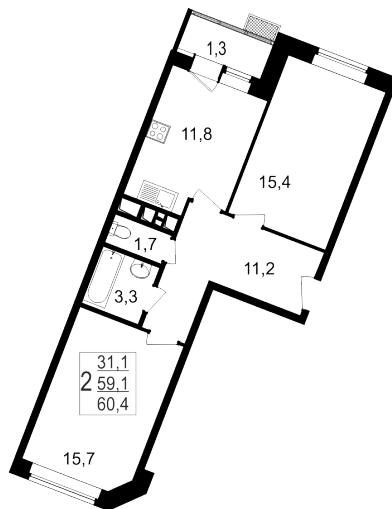

Офис на объекте

- 📍 Мытищи,
  Осташковское шоссе
  22к1
- 🌐 www.my-lite.ru
- ☎ 8 (495) 988-44-22

Центральный офис

- 📍 ул. Тверская, 22
- 📍 Пушкинская
- ☎ +7 (495) 988-44-22

Отделение на Кутузовском

- 📍 ул. Кутузовский проспект, 18
- 📍 Деловой центр
- ☎ +7 (495) 984-33-01

Отделение на Красной Пресне

- 📍 ул. Красная Пресня, 29
- 📍 Улица 1905 года
- ☎ +7 (495) 984-44-24

Северо-Западное отделение

- 📍 ул. Маршала Бирюзова, 28
- 📍 Октябрьское поле
- ☎ +7 (495) 988-44-24

Юго-Восточное отделение

- 📍 ул. Братиславская, 13к1
- 📍 Братиславская
- ☎ +7 (495) 988-44-26

Северо-Восточное отделение

- 📍 пр-т Мира, 182
- 📍 ВДНХ
- ☎ +7 (495) 988-44-28

3 Этаж	131 Условный номер	8 Корпус	7 Секция	60.4 м² Площадь
81 842 руб/м² Цена		4 943 243 руб Общая стоимость