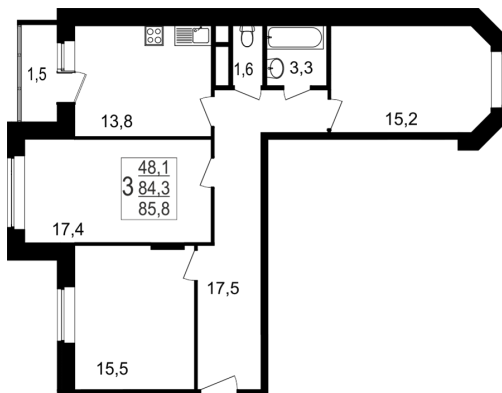

Офис на объекте

- 📍 Мытищи,
  Осташковское шоссе
  22к1
- 🌐 www.my-lite.ru
- ☎ 8 (495) 988-44-22

Центральный офис

- 📍 ул. Тверская, 22
- 📍 Пушкинская
- ☎ +7 (495) 988-44-22

Отделение на Кутузовском

- 📍 ул. Кутузовский проспект, 18
- 📍 Деловой центр
- ☎ +7 (495) 984-33-01

Отделение на Красной Пресне

- 📍 ул. Красная Пресня, 29
- 📍 Улица 1905 года
- ☎ +7 (495) 984-44-24

Северо-Западное отделение

- 📍 ул. Маршала Бирюзова, 28
- 📍 Октябрьское поле
- ☎ +7 (495) 988-44-24

Юго-Восточное отделение

- 📍 ул. Братиславская, 13к1
- 📍 Братиславская
- ☎ +7 (495) 988-44-26

Северо-Восточное отделение

- 📍 пр-т Мира, 182
- 📍 ВДНХ
- ☎ +7 (495) 988-44-28

3 Этаж	113 Условный номер	8 Корпус	6 Секция	85.8 м² Площадь
79 200 руб/м² Цена		6 795 360 руб Общая стоимость