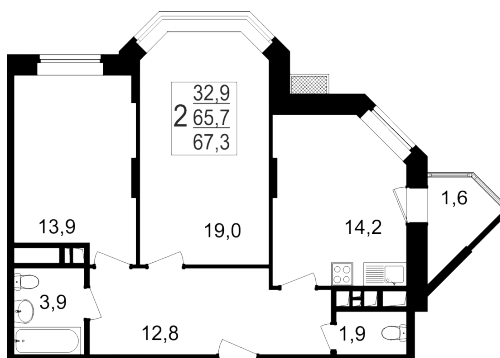

Офис на объекте

- 📍 Мытищи,
  Осташковское шоссе
  22к1
- 🌐 www.my-lite.ru
- ☎ 8 (495) 988-44-22

Центральный офис

- 📍 ул. Тверская, 22
- 📍 Пушкинская
- ☎ +7 (495) 988-44-22

Отделение на Кутузовском

- 📍 ул. Кутузовский проспект, 18
- 📍 Деловой центр
- ☎ +7 (495) 984-33-01

Отделение на Красной Пресне

- 📍 ул. Красная Пресня, 29
- 📍 Улица 1905 года
- ☎ +7 (495) 984-44-24

Северо-Западное отделение

- 📍 ул. Маршала Бирюзова, 28
- 📍 Октябрьское поле
- ☎ +7 (495) 988-44-24

Юго-Восточное отделение

- 📍 ул. Братиславская, 13к1
- 📍 Братиславская
- ☎ +7 (495) 988-44-26

Северо-Восточное отделение

- 📍 пр-т Мира, 182
- 📍 ВДНХ
- ☎ +7 (495) 988-44-28

1 Этаж	68 Условный номер	8 Корпус	4 Секция	67.3 м² Площадь
78 703 руб/м² Цена		5 296 685 руб Общая стоимость