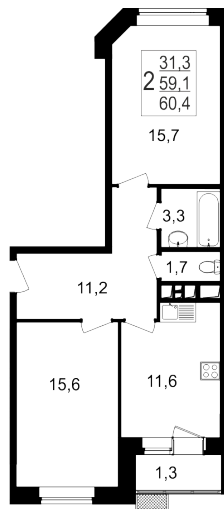

Офис на объекте

📍 Мытищи,
Осташковское шоссе
22к1

🌐 www.my-lite.ru

☎ 8 (495) 988-44-22

Центральный офис

- 📍 ул. Тверская, 22
- 📍 Пушкинская
- ☎ +7 (495) 988-44-22

Отделение на Кутузовском

- 📍 ул. Кутузовский проспект, 18
- 📍 Деловой центр
- ☎ +7 (495) 984-33-01

Отделение на Красной Пресне

- 📍 ул. Красная Пресня, 29
- 📍 Улица 1905 года
- ☎ +7 (495) 984-44-24

Северо-Западное отделение

- 📍 ул. Маршала Бирюзова, 28
- 📍 Октябрьское поле
- ☎ +7 (495) 988-44-24

Юго-Восточное отделение

- 📍 ул. Братиславская, 13к1
- 📍 Братиславская
- ☎ +7 (495) 988-44-26

Северо-Восточное отделение

- 📍 пр-т Мира, 182
- 📍 ВДНХ
- ☎ +7 (495) 988-44-28

5 Этаж	66 Условный номер	8 Корпус	3 Секция	60.4 м² Площадь
94 972 руб/м² Цена		5 736 295 руб Общая стоимость