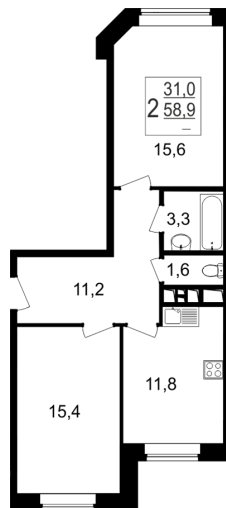

Офис на объекте

📍 Мытищи,
Осташковское шоссе
22к1

🌐 www.my-lite.ru

☎ 8 (495) 988-44-22

Центральный офис

- 📍 ул. Тверская, 22
- 📍 Пушкинская
- ☎ +7 (495) 988-44-22

Отделение на Кутузовском

- 📍 ул. Кутузовский проспект, 18
- 📍 Деловой центр
- ☎ +7 (495) 984-33-01

Отделение на Красной Пресне

- 📍 ул. Красная Пресня, 29
- 📍 Улица 1905 года
- ☎ +7 (495) 984-44-24

Северо-Западное отделение

- 📍 ул. Маршала Бирюзова, 28
- 📍 Октябрьское поле
- ☎ +7 (495) 988-44-24

Юго-Восточное отделение

- 📍 ул. Братиславская, 13к1
- 📍 Братиславская
- ☎ +7 (495) 988-44-26

Северо-Восточное отделение

- 📍 пр-т Мира, 182
- 📍 ВДНХ
- ☎ +7 (495) 988-44-28

1 Этаж	54 Условный номер	8 Корпус	3 Секция	58.9 м² Площадь
80 200 руб/м² Цена		4 723 780 руб Общая стоимость