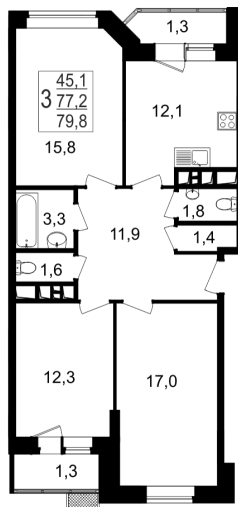

Офис на объекте

📍 Мытищи,
Осташковское шоссе
22к1

🌐 www.my-lite.ru

☎ 8 (495) 988-44-22

Центральный офис

- 📍 ул. Тверская, 22
- 📍 Пушкинская
- ☎ +7 (495) 988-44-22

Отделение на Кутузовском

- 📍 ул. Кутузовский проспект, 18
- 📍 Деловой центр
- ☎ +7 (495) 984-33-01

Отделение на Красной Пресне

- 📍 ул. Красная Пресня, 29
- 📍 Улица 1905 года
- ☎ +7 (495) 984-44-24

Северо-Западное отделение

- 📍 ул. Маршала Бирюзова, 28
- 📍 Октябрьское поле
- ☎ +7 (495) 988-44-24

Юго-Восточное отделение

- 📍 ул. Братиславская, 13к1
- 📍 Братиславская
- ☎ +7 (495) 988-44-26

Северо-Восточное отделение

- 📍 пр-т Мира, 182
- 📍 ВДНХ
- ☎ +7 (495) 988-44-28

3 Этаж	43 Условный номер	8 Корпус	2 Секция	79.8 м² Площадь
82 700 руб/м² Цена		6 599 460 руб Общая стоимость