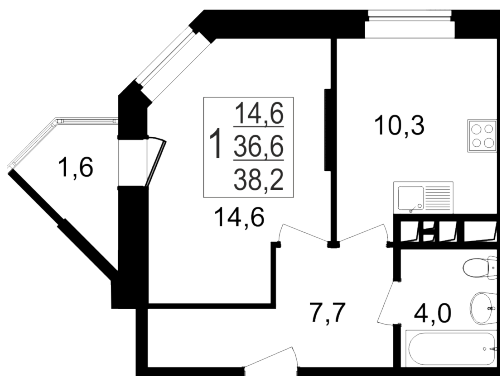

Офис на объекте

📍 Мытищи,
Осташковское шоссе
22к1

🌐 www.my-lite.ru

☎ 8 (495) 988-44-22

Центральный офис

- 📍 ул. Тверская, 22
- 📍 Пушкинская
- ☎ +7 (495) 988-44-22

Отделение на Кутузовском

- 📍 ул. Кутузовский проспект, 18
- 📍 Деловой центр
- ☎ +7 (495) 984-33-01

Отделение на Красной Пресне

- 📍 ул. Красная Пресня, 29
- 📍 Улица 1905 года
- ☎ +7 (495) 984-44-24

Северо-Западное отделение

- 📍 ул. Маршала Бирюзова, 28
- 📍 Октябрьское поле
- ☎ +7 (495) 988-44-24

Юго-Восточное отделение

- 📍 ул. Братиславская, 13к1
- 📍 Братиславская
- ☎ +7 (495) 988-44-26

Северо-Восточное отделение

- 📍 пр-т Мира, 182
- 📍 ВДНХ
- ☎ +7 (495) 988-44-28

5 Этаж	28 Условный номер	8 Корпус	1 Секция	38.4 м² Площадь
93 200 руб/м² Цена		3 578 880 руб Общая стоимость