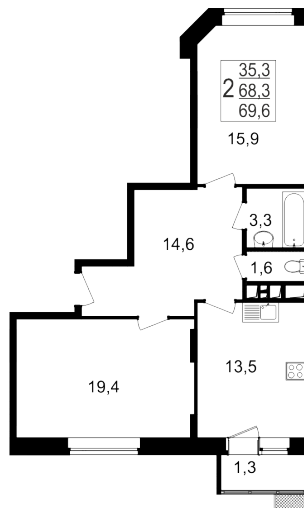

Офис на объекте

📍 Мытищи,
Осташковское шоссе
22к1

🌐 www.my-lite.ru

☎ 8 (495) 988-44-22

Центральный офис

- 📍 ул. Тверская, 22
- 📍 Пушкинская
- ☎ +7 (495) 988-44-22

Отделение на Кутузовском

- 📍 ул. Кутузовский проспект, 18
- 📍 Деловой центр
- ☎ +7 (495) 984-33-01

Отделение на Красной Пресне

- 📍 ул. Красная Пресня, 29
- 📍 Улица 1905 года
- ☎ +7 (495) 984-44-24

Северо-Западное отделение

- 📍 ул. Маршала Бирюзова, 28
- 📍 Октябрьское поле
- ☎ +7 (495) 988-44-24

Юго-Восточное отделение

- 📍 ул. Братиславская, 13к1
- 📍 Братиславская
- ☎ +7 (495) 988-44-26

Северо-Восточное отделение

- 📍 пр-т Мира, 182
- 📍 ВДНХ
- ☎ +7 (495) 988-44-28

4 Этаж	24 Условный номер	8 Корпус	1 Секция	69.6 м² Площадь
81 200 руб/м² Цена		5 651 520 руб Общая стоимость