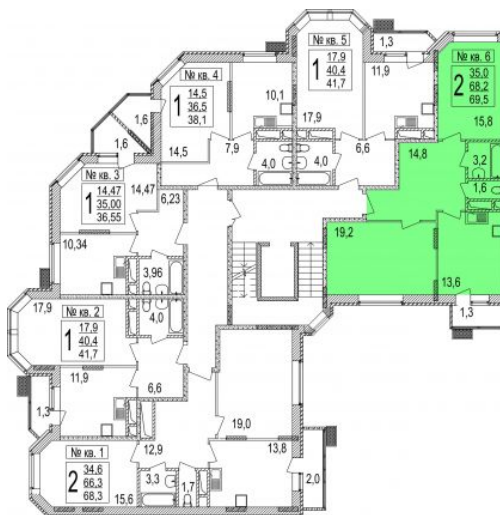

Офис на объекте

- 📍 Мытищи,
  Осташковское шоссе
  22к1
- 🌐 www.my-lite.ru
- ☎ 8 (495) 988-44-22

Центральный офис

- 📍 ул. Тверская, 22
- 📍 Пушкинская
- ☎ +7 (495) 988-44-22

Отделение на Кутузовском

- 📍 ул. Кутузовский проспект, 18
- 📍 Деловой центр
- ☎ +7 (495) 984-33-01

Отделение на Красной Пресне

- 📍 ул. Красная Пресня, 29
- 📍 Улица 1905 года
- ☎ +7 (495) 984-44-24

Северо-Западное отделение

- 📍 ул. Маршала Бирюзова, 28
- 📍 Октябрьское поле
- ☎ +7 (495) 988-44-24

Юго-Восточное отделение

- 📍 ул. Братиславская, 13к1
- 📍 Братиславская
- ☎ +7 (495) 988-44-26

Северо-Восточное отделение

- 📍 пр-т Мира, 182
- 📍 ВДНХ
- ☎ +7 (495) 988-44-28

2 Этаж	6 Условный номер	7 Корпус	1 Секция	69.5 м² Площадь
80 445 руб/м² Цена		5 590 900 руб Общая стоимость