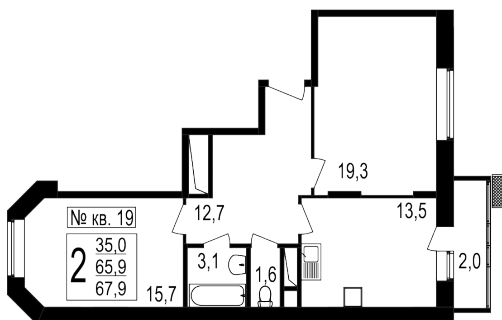

Офис на объекте

- 📍 Мытищи,
  Осташковское шоссе
  22к1
- 🌐 www.my-lite.ru
- ☎ 8 (495) 988-44-22

Центральный офис

- 📍 ул. Тверская, 22
- 📍 Пушкинская
- ☎ +7 (495) 988-44-22

Отделение на Кутузовском

- 📍 ул. Кутузовский проспект, 18
- 📍 Деловой центр
- ☎ +7 (495) 984-33-01

Отделение на Красной Пресне

- 📍 ул. Красная Пресня, 29
- 📍 Улица 1905 года
- ☎ +7 (495) 984-44-24

Северо-Западное отделение

- 📍 ул. Маршала Бирюзова, 28
- 📍 Октябрьское поле
- ☎ +7 (495) 988-44-24

Юго-Восточное отделение

- 📍 ул. Братиславская, 13к1
- 📍 Братиславская
- ☎ +7 (495) 988-44-26

Северо-Восточное отделение

- 📍 пр-т Мира, 182
- 📍 ВДНХ
- ☎ +7 (495) 988-44-28

5 Этаж	19 Условный номер	7 Корпус	1 Секция	67.9 м² Площадь
93 810 руб/м² Цена		6 369 699 руб Общая стоимость