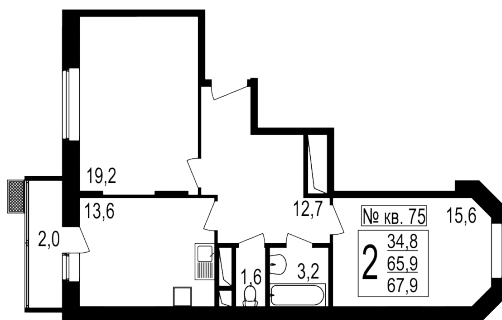

Офис на объекте

📍 Мытищи,
Осташковское шоссе
22к1

🌐 www.my-lite.ru

☎ 8 (495) 988-44-22

Центральный офис

- 📍 ул. Тверская, 22
- 📍 Пушкинская
- ☎ +7 (495) 988-44-22

Отделение на Кутузовском

- 📍 ул. Кутузовский проспект, 18
- 📍 Деловой центр
- ☎ +7 (495) 984-33-01

Отделение на Красной Пресне

- 📍 ул. Красная Пресня, 29
- 📍 Улица 1905 года
- ☎ +7 (495) 984-44-24

Северо-Западное отделение

- 📍 ул. Маршала Бирюзова, 28
- 📍 Октябрьское поле
- ☎ +7 (495) 988-44-24

Юго-Восточное отделение

- 📍 ул. Братиславская, 13к1
- 📍 Братиславская
- ☎ +7 (495) 988-44-26

Северо-Восточное отделение

- 📍 пр-т Мира, 182
- 📍 ВДНХ
- ☎ +7 (495) 988-44-28

4 Этаж	75 Условный номер	7 Корпус	4 Секция	67.9 м² Площадь
84 200 руб/м² Цена		5 717 180 руб Общая стоимость