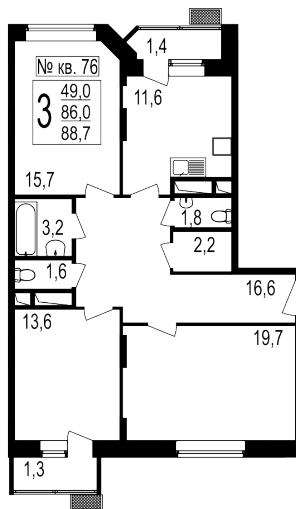

Офис на объекте

📍 Мытищи,
Осташковское шоссе
22к1

🌐 www.my-lite.ru

☎ 8 (495) 988-44-22

Центральный офис

- 📍 ул. Тверская, 22
- 📍 Пушкинская
- ☎ +7 (495) 988-44-22

Отделение на Кутузовском

- 📍 ул. Кутузовский проспект, 18
- 📍 Деловой центр
- ☎ +7 (495) 984-33-01

Отделение на Красной Пресне

- 📍 ул. Красная Пресня, 29
- 📍 Улица 1905 года
- ☎ +7 (495) 984-44-24

Северо-Западное отделение

- 📍 ул. Маршала Бирюзова, 28
- 📍 Октябрьское поле
- ☎ +7 (495) 988-44-24

Юго-Восточное отделение

- 📍 ул. Братиславская, 13к1
- 📍 Братиславская
- ☎ +7 (495) 988-44-26

Северо-Восточное отделение

- 📍 пр-т Мира, 182
- 📍 ВДНХ
- ☎ +7 (495) 988-44-28

5 Этаж	76 Условный номер	7 Корпус	4 Секция	88.7 м² Площадь
78 788 руб/м² Цена		6 988 496 руб Общая стоимость