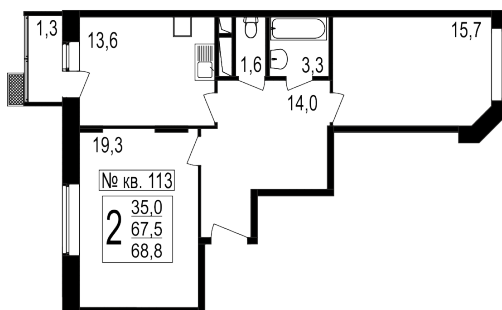

Офис на объекте

- 📍 Мытищи,
  Осташковское шоссе
  22к1
- 🌐 www.my-lite.ru
- ☎ 8 (495) 988-44-22

Центральный офис

- 📍 ул. Тверская, 22
- 📍 Пушкинская
- ☎ +7 (495) 988-44-22

Отделение на Кутузовском

- 📍 ул. Кутузовский проспект, 18
- 📍 Деловой центр
- ☎ +7 (495) 984-33-01

Отделение на Красной Пресне

- 📍 ул. Красная Пресня, 29
- 📍 Улица 1905 года
- ☎ +7 (495) 984-44-24

Северо-Западное отделение

- 📍 ул. Маршала Бирюзова, 28
- 📍 Октябрьское поле
- ☎ +7 (495) 988-44-24

Юго-Восточное отделение

- 📍 ул. Братиславская, 13к1
- 📍 Братиславская
- ☎ +7 (495) 988-44-26

Северо-Восточное отделение

- 📍 пр-т Мира, 182
- 📍 ВДНХ
- ☎ +7 (495) 988-44-28

4 Этаж	113 Условный номер	7 Корпус	6 Секция	68.8 м² Площадь
84 200 руб/м² Цена		5 792 960 руб Общая стоимость