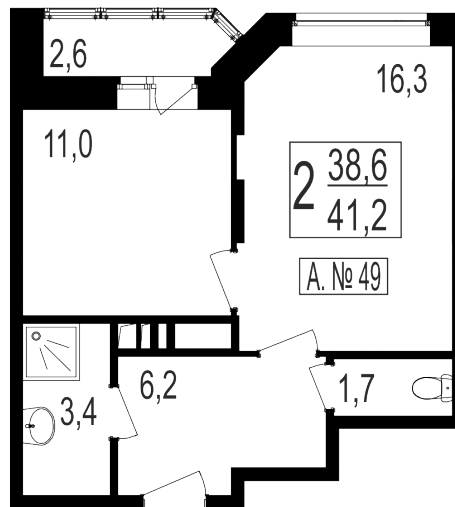

Офис на объекте

- 📍 Мытищи,
  Осташковское шоссе
  22к1
- 🌐 www.my-lite.ru
- ☎ 8 (495) 988-44-22

Центральный офис

- 📍 ул. Тверская, 22
- 📍 Пушкинская
- ☎ +7 (495) 988-44-22

Отделение на Кутузовском

- 📍 ул. Кутузовский проспект, 18
- 📍 Деловой центр
- ☎ +7 (495) 984-33-01

Отделение на Красной Пресне

- 📍 ул. Красная Пресня, 29
- 📍 Улица 1905 года
- ☎ +7 (495) 984-44-24

Северо-Западное отделение

- 📍 ул. Маршала Бирюзова, 28
- 📍 Октябрьское поле
- ☎ +7 (495) 988-44-24

Юго-Восточное отделение

- 📍 ул. Братиславская, 13к1
- 📍 Братиславская
- ☎ +7 (495) 988-44-26

Северо-Восточное отделение

- 📍 пр-т Мира, 182
- 📍 ВДНХ
- ☎ +7 (495) 988-44-28

7 Этаж	A 49 Условный номер	7 Корпус	1 Секция	38.6 м² Площадь
80 500 руб/м² Цена		3 107 300 руб Общая стоимость