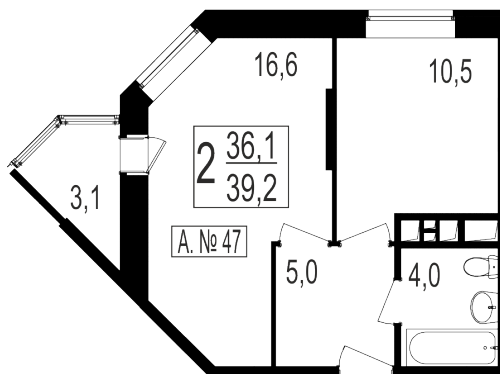

Офис на объекте

📍 Мытищи,
Осташковское шоссе
22к1

🌐 www.my-lite.ru

☎ 8 (495) 988-44-22

Центральный офис

- 📍 ул. Тверская, 22
- 📍 Пушкинская
- ☎ +7 (495) 988-44-22

Отделение на Кутузовском

- 📍 ул. Кутузовский проспект, 18
- 📍 Деловой центр
- ☎ +7 (495) 984-33-01

Отделение на Красной Пресне

- 📍 ул. Красная Пресня, 29
- 📍 Улица 1905 года
- ☎ +7 (495) 984-44-24

Северо-Западное отделение

- 📍 ул. Маршала Бирюзова, 28
- 📍 Октябрьское поле
- ☎ +7 (495) 988-44-24

Юго-Восточное отделение

- 📍 ул. Братиславская, 13к1
- 📍 Братиславская
- ☎ +7 (495) 988-44-26

Северо-Восточное отделение

- 📍 пр-т Мира, 182
- 📍 ВДНХ
- ☎ +7 (495) 988-44-28

7 Этаж	А 47 Условный номер	7 Корпус	1 Секция	36.1 м² Площадь
80 500 руб/м² Цена		2 906 050 руб Общая стоимость