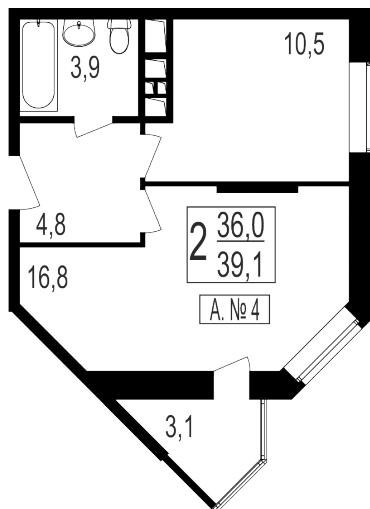

Офис на объекте

📍 Мытищи,
Осташковское шоссе
22к1

🌐 www.my-lite.ru

☎ 8 (495) 988-44-22

Центральный офис

- 📍 ул. Тверская, 22
- 📍 Пушкинская
- ☎ +7 (495) 988-44-22

Отделение на Кутузовском

- 📍 ул. Кутузовский проспект, 18
- 📍 Деловой центр
- ☎ +7 (495) 984-33-01

Отделение на Красной Пресне

- 📍 ул. Красная Пресня, 29
- 📍 Улица 1905 года
- ☎ +7 (495) 984-44-24

Северо-Западное отделение

- 📍 ул. Маршала Бирюзова, 28
- 📍 Октябрьское поле
- ☎ +7 (495) 988-44-24

Юго-Восточное отделение

- 📍 ул. Братиславская, 13к1
- 📍 Братиславская
- ☎ +7 (495) 988-44-26

Северо-Восточное отделение

- 📍 пр-т Мира, 182
- 📍 ВДНХ
- ☎ +7 (495) 988-44-28

5 Этаж	А 4 Условный номер	7 Корпус	6 Секция	36 м² Площадь
77 000 руб/м² Цена		2 772 000 руб Общая стоимость