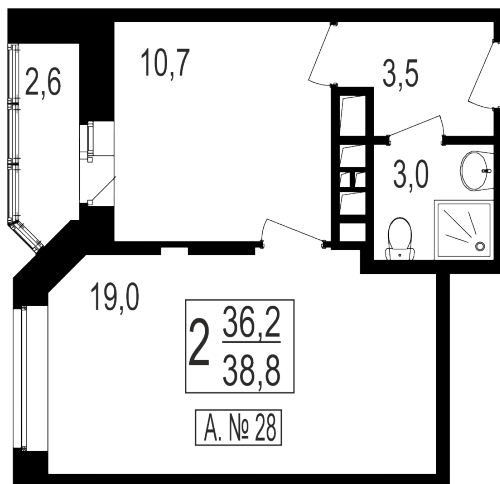

Офис на объекте

- 📍 Мытищи,
  Осташковское шоссе
  22к1
- 🌐 www.my-lite.ru
- ☎ 8 (495) 988-44-22

Центральный офис

- 📍 ул. Тверская, 22
- 📍 Пушкинская
- ☎ +7 (495) 988-44-22

Отделение на Кутузовском

- 📍 ул. Кутузовский проспект, 18
- 📍 Деловой центр
- ☎ +7 (495) 984-33-01

Отделение на Красной Пресне

- 📍 ул. Красная Пресня, 29
- 📍 Улица 1905 года
- ☎ +7 (495) 984-44-24

Северо-Западное отделение

- 📍 ул. Маршала Бирюзова, 28
- 📍 Октябрьское поле
- ☎ +7 (495) 988-44-24

Юго-Восточное отделение

- 📍 ул. Братиславская, 13к1
- 📍 Братиславская
- ☎ +7 (495) 988-44-26

Северо-Восточное отделение

- 📍 пр-т Мира, 182
- 📍 ВДНХ
- ☎ +7 (495) 988-44-28

6 Этаж	A 28 Условный номер	7 Корпус	10 Секция	36.2 м² Площадь
79 000 руб/м² Цена		2 859 800 руб Общая стоимость