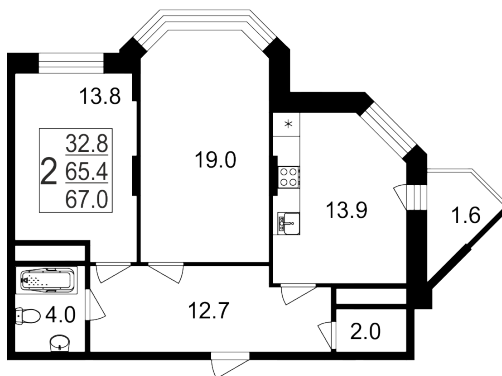

Офис на объекте

- 📍 Мытищи,
  Осташковское шоссе
  22к1
- 🌐 www.my-lite.ru
- ☎ 8 (495) 988-44-22

Центральный офис

- 📍 ул. Тверская, 22
- 📍 Пушкинская
- ☎ +7 (495) 988-44-22

Отделение на Кутузовском

- 📍 ул. Кутузовский проспект, 18
- 📍 Деловой центр
- ☎ +7 (495) 984-33-01

Отделение на Красной Пресне

- 📍 ул. Красная Пресня, 29
- 📍 Улица 1905 года
- ☎ +7 (495) 984-44-24

Северо-Западное отделение

- 📍 ул. Маршала Бирюзова, 28
- 📍 Октябрьское поле
- ☎ +7 (495) 988-44-24

Юго-Восточное отделение

- 📍 ул. Братиславская, 13к1
- 📍 Братиславская
- ☎ +7 (495) 988-44-26

Северо-Восточное отделение

- 📍 пр-т Мира, 182
- 📍 ВДНХ
- ☎ +7 (495) 988-44-28

4 Этаж	57 Условный номер	3 Корпус	3 Секция	67 м² Площадь
86 510 руб/м² Цена		5 796 188 руб Общая стоимость