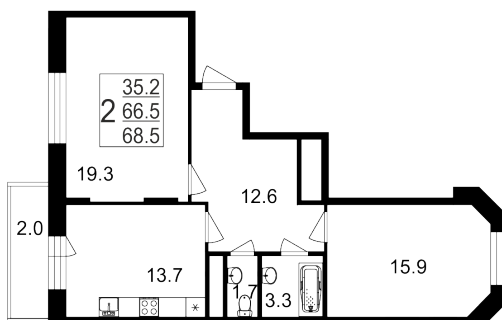

Офис на объекте

📍 Мытищи,
Осташковское шоссе
22к1

🌐 www.my-lite.ru

☎ 8 (495) 988-44-22

Центральный офис

- 📍 ул. Тверская, 22
- 📍 Пушкинская
- ☎ +7 (495) 988-44-22

Отделение на Кутузовском

- 📍 ул. Кутузовский проспект, 18
- 📍 Деловой центр
- ☎ +7 (495) 984-33-01

Отделение на Красной Пресне

- 📍 ул. Красная Пресня, 29
- 📍 Улица 1905 года
- ☎ +7 (495) 984-44-24

Северо-Западное отделение

- 📍 ул. Маршала Бирюзова, 28
- 📍 Октябрьское поле
- ☎ +7 (495) 988-44-24

Юго-Восточное отделение

- 📍 ул. Братиславская, 13к1
- 📍 Братиславская
- ☎ +7 (495) 988-44-26

Северо-Восточное отделение

- 📍 пр-т Мира, 182
- 📍 ВДНХ
- ☎ +7 (495) 988-44-28

5 Этаж	65 Условный номер	3 Корпус	3 Секция	68.5 м² Площадь
89 848 руб/м² Цена		6 154 600 руб Общая стоимость