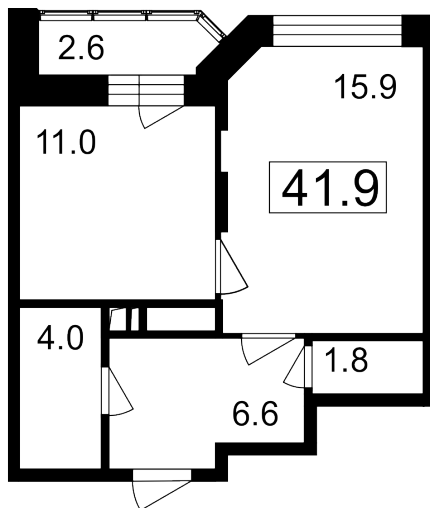

Офис на объекте

- 📍 Мытищи,
  Осташковское шоссе
  22к1
- 🌐 www.my-lite.ru
- ☎ 8 (495) 988-44-22

Центральный офис

- 📍 ул. Тверская, 22
- 📍 Пушкинская
- ☎ +7 (495) 988-44-22

Отделение на Кутузовском

- 📍 ул. Кутузовский проспект, 18
- 📍 Деловой центр
- ☎ +7 (495) 984-33-01

Отделение на Красной Пресне

- 📍 ул. Красная Пресня, 29
- 📍 Улица 1905 года
- ☎ +7 (495) 984-44-24

Северо-Западное отделение

- 📍 ул. Маршала Бирюзова, 28
- 📍 Октябрьское поле
- ☎ +7 (495) 988-44-24

Юго-Восточное отделение

- 📍 ул. Братиславская, 13к1
- 📍 Братиславская
- ☎ +7 (495) 988-44-26

Северо-Восточное отделение

- 📍 пр-т Мира, 182
- 📍 ВДНХ
- ☎ +7 (495) 988-44-28

7 Этаж	A 44 Условный номер	3 Корпус	1 Секция	39.3 м² Площадь
80 500 руб/м² Цена		3 163 650 руб Общая стоимость