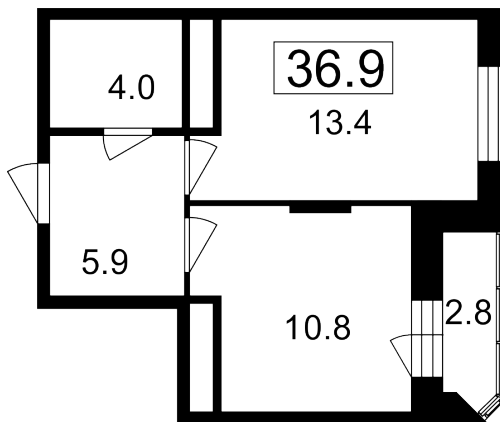

Офис на объекте

📍 Мытищи,
Осташковское шоссе
22к1

🌐 www.my-lite.ru

☎ 8 (495) 988-44-22

Центральный офис

- 📍 ул. Тверская, 22
- 📍 Пушкинская
- ☎ +7 (495) 988-44-22

Отделение на Кутузовском

- 📍 ул. Кутузовский проспект, 18
- 📍 Деловой центр
- ☎ +7 (495) 984-33-01

Отделение на Красной Пресне

- 📍 ул. Красная Пресня, 29
- 📍 Улица 1905 года
- ☎ +7 (495) 984-44-24

Северо-Западное отделение

- 📍 ул. Маршала Бирюзова, 28
- 📍 Октябрьское поле
- ☎ +7 (495) 988-44-24

Юго-Восточное отделение

- 📍 ул. Братиславская, 13к1
- 📍 Братиславская
- ☎ +7 (495) 988-44-26

Северо-Восточное отделение

- 📍 пр-т Мира, 182
- 📍 ВДНХ
- ☎ +7 (495) 988-44-28

6 Этаж	A 18 Условный номер	3 Корпус	3 Секция	34.1 м² Площадь
79 000 руб/м² Цена		2 693 900 руб Общая стоимость