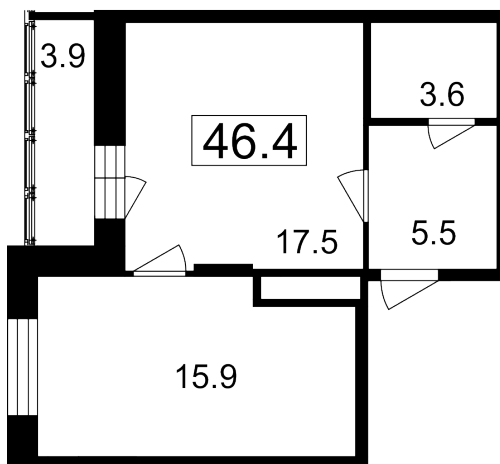

Офис на объекте

📍 Мытищи,
Осташковское шоссе
22к1

🌐 www.my-lite.ru

☎ 8 (495) 988-44-22

Центральный офис

- 📍 ул. Тверская, 22
- 📍 Пушкинская
- ☎ +7 (495) 988-44-22

Отделение на Кутузовском

- 📍 ул. Кутузовский проспект, 18
- 📍 Деловой центр
- ☎ +7 (495) 984-33-01

Отделение на Красной Пресне

- 📍 ул. Красная Пресня, 29
- 📍 Улица 1905 года
- ☎ +7 (495) 984-44-24

Северо-Западное отделение

- 📍 ул. Маршала Бирюзова, 28
- 📍 Октябрьское поле
- ☎ +7 (495) 988-44-24

Юго-Восточное отделение

- 📍 ул. Братиславская, 13к1
- 📍 Братиславская
- ☎ +7 (495) 988-44-26

Северо-Восточное отделение

- 📍 пр-т Мира, 182
- 📍 ВДНХ
- ☎ +7 (495) 988-44-28

6 Этаж	A 20 Условный номер	3 Корпус	4 Секция	42.5 м² Площадь
79 000 руб/м² Цена		3 357 500 руб Общая стоимость