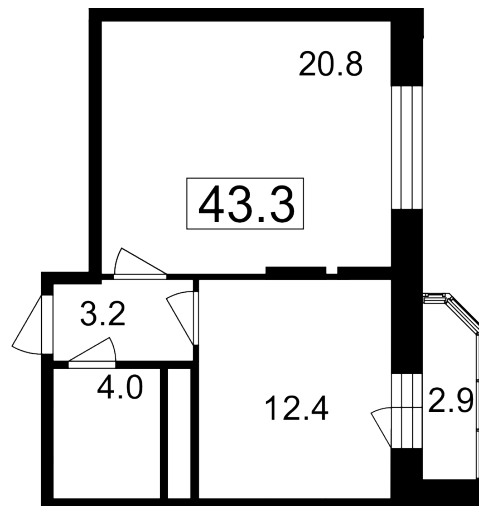

Офис на объекте

📍 Мытищи,
Осташковское шоссе
22к1

🌐 www.my-lite.ru

☎ 8 (495) 988-44-22

Центральный офис

- 📍 ул. Тверская, 22
- 📍 Пушкинская
- ☎ +7 (495) 988-44-22

Отделение на Кутузовском

- 📍 ул. Кутузовский проспект, 18
- 📍 Деловой центр
- ☎ +7 (495) 984-33-01

Отделение на Красной Пресне

- 📍 ул. Красная Пресня, 29
- 📍 Улица 1905 года
- ☎ +7 (495) 984-44-24

Северо-Западное отделение

- 📍 ул. Маршала Бирюзова, 28
- 📍 Октябрьское поле
- ☎ +7 (495) 988-44-24

Юго-Восточное отделение

- 📍 ул. Братиславская, 13к1
- 📍 Братиславская
- ☎ +7 (495) 988-44-26

Северо-Восточное отделение

- 📍 пр-т Мира, 182
- 📍 ВДНХ
- ☎ +7 (495) 988-44-28

6 Этаж	A 21 Условный номер	3 Корпус	4 Секция	40.4 м² Площадь
78 103 руб/м² Цена		3 155 349 руб Общая стоимость