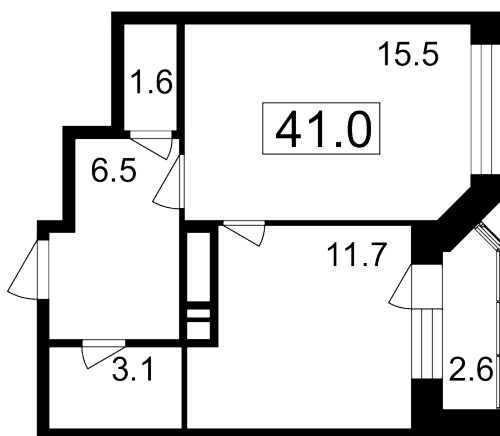

Офис на объекте

📍 Мытищи,
Осташковское шоссе
22к1

🌐 www.my-lite.ru

☎ 8 (495) 988-44-22

Центральный офис

- 📍 ул. Тверская, 22
- 📍 Пушкинская
- ☎ +7 (495) 988-44-22

Отделение на Кутузовском

- 📍 ул. Кутузовский проспект, 18
- 📍 Деловой центр
- ☎ +7 (495) 984-33-01

Отделение на Красной Пресне

- 📍 ул. Красная Пресня, 29
- 📍 Улица 1905 года
- ☎ +7 (495) 984-44-24

Северо-Западное отделение

- 📍 ул. Маршала Бирюзова, 28
- 📍 Октябрьское поле
- ☎ +7 (495) 988-44-24

Юго-Восточное отделение

- 📍 ул. Братиславская, 13к1
- 📍 Братиславская
- ☎ +7 (495) 988-44-26

Северо-Восточное отделение

- 📍 пр-т Мира, 182
- 📍 ВДНХ
- ☎ +7 (495) 988-44-28

5 Этаж	A 2 Условный номер	3 Корпус	5 Секция	38.4 м² Площадь
76 250 руб/м² Цена		2 927 989 руб Общая стоимость