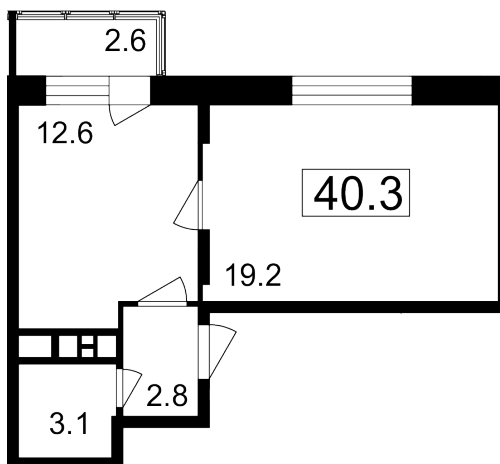

Офис на объекте

📍 Мытищи,
Осташковское шоссе
22к1

🌐 www.my-lite.ru

☎ 8 (495) 988-44-22

Центральный офис

- 📍 ул. Тверская, 22
- 📍 Пушкинская
- ☎ +7 (495) 988-44-22

Отделение на Кутузовском

- 📍 ул. Кутузовский проспект, 18
- 📍 Деловой центр
- ☎ +7 (495) 984-33-01

Отделение на Красной Пресне

- 📍 ул. Красная Пресня, 29
- 📍 Улица 1905 года
- ☎ +7 (495) 984-44-24

Северо-Западное отделение

- 📍 ул. Маршала Бирюзова, 28
- 📍 Октябрьское поле
- ☎ +7 (495) 988-44-24

Юго-Восточное отделение

- 📍 ул. Братиславская, 13к1
- 📍 Братиславская
- ☎ +7 (495) 988-44-26

Северо-Восточное отделение

- 📍 пр-т Мира, 182
- 📍 ВДНХ
- ☎ +7 (495) 988-44-28

5 Этаж	A 8 Условный номер	3 Корпус	5 Секция	37.7 м² Площадь
77 000 руб/м² Цена		2 902 900 руб Общая стоимость