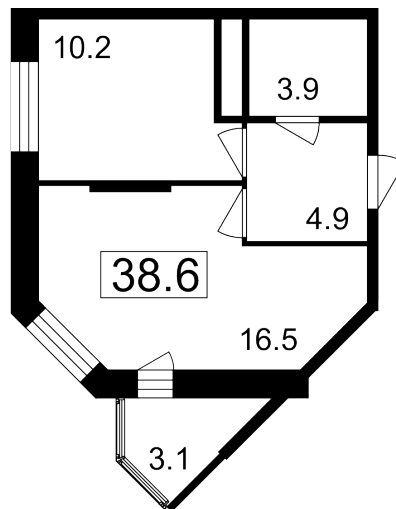

Офис на объекте

📍 Мытищи,
Осташковское шоссе
22к1

🌐 www.my-lite.ru

☎ 8 (495) 988-44-22

Центральный офис

- 📍 ул. Тверская, 22
- 📍 Пушкинская
- ☎ +7 (495) 988-44-22

Отделение на Кутузовском

- 📍 ул. Кутузовский проспект, 18
- 📍 Деловой центр
- ☎ +7 (495) 984-33-01

Отделение на Красной Пресне

- 📍 ул. Красная Пресня, 29
- 📍 Улица 1905 года
- ☎ +7 (495) 984-44-24

Северо-Западное отделение

- 📍 ул. Маршала Бирюзова, 28
- 📍 Октябрьское поле
- ☎ +7 (495) 988-44-24

Юго-Восточное отделение

- 📍 ул. Братиславская, 13к1
- 📍 Братиславская
- ☎ +7 (495) 988-44-26

Северо-Восточное отделение

- 📍 пр-т Мира, 182
- 📍 ВДНХ
- ☎ +7 (495) 988-44-28

6 Этаж	A 29 Условный номер	3 Корпус	7 Секция	35.5 м² Площадь
79 000 руб/м² Цена		2 804 500 руб Общая стоимость