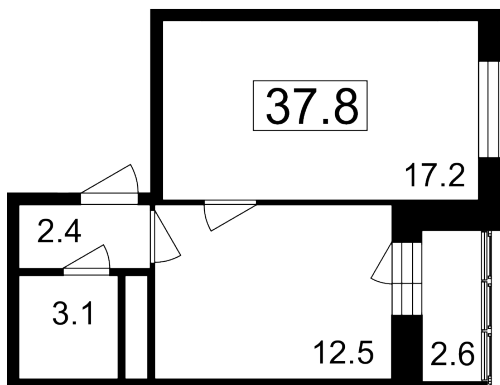

Офис на объекте

📍 Мытищи,
Осташковское шоссе
22к1

🌐 www.my-lite.ru

☎ 8 (495) 988-44-22

Центральный офис

- 📍 ул. Тверская, 22
- 📍 Пушкинская
- ☎ +7 (495) 988-44-22

Отделение на Кутузовском

- 📍 ул. Кутузовский проспект, 18
- 📍 Деловой центр
- ☎ +7 (495) 984-33-01

Отделение на Красной Пресне

- 📍 ул. Красная Пресня, 29
- 📍 Улица 1905 года
- ☎ +7 (495) 984-44-24

Северо-Западное отделение

- 📍 ул. Маршала Бирюзова, 28
- 📍 Октябрьское поле
- ☎ +7 (495) 988-44-24

Юго-Восточное отделение

- 📍 ул. Братиславская, 13к1
- 📍 Братиславская
- ☎ +7 (495) 988-44-26

Северо-Восточное отделение

- 📍 пр-т Мира, 182
- 📍 ВДНХ
- ☎ +7 (495) 988-44-28

6 Этаж	A 33 Условный номер	3 Корпус	8 Секция	35.2 м² Площадь
79 000 руб/м² Цена		2 780 800 руб Общая стоимость