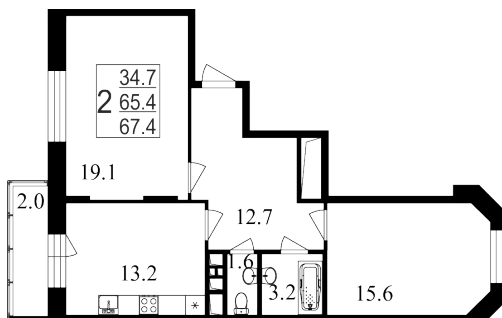

Офис на объекте

📍 Мытищи,
Осташковское шоссе
22к1

🌐 www.my-lite.ru

☎ 8 (495) 988-44-22

Центральный офис

- 📍 ул. Тверская, 22
- 📍 Пушкинская
- ☎ +7 (495) 988-44-22

Отделение на Кутузовском

- 📍 ул. Кутузовский проспект, 18
- 📍 Деловой центр
- ☎ +7 (495) 984-33-01

Отделение на Красной Пресне

- 📍 ул. Красная Пресня, 29
- 📍 Улица 1905 года
- ☎ +7 (495) 984-44-24

Северо-Западное отделение

- 📍 ул. Маршала Бирюзова, 28
- 📍 Октябрьское поле
- ☎ +7 (495) 988-44-24

Юго-Восточное отделение

- 📍 ул. Братиславская, 13к1
- 📍 Братиславская
- ☎ +7 (495) 988-44-26

Северо-Восточное отделение

- 📍 пр-т Мира, 182
- 📍 ВДНХ
- ☎ +7 (495) 988-44-28

3 Этаж	55 Условный номер	2 Корпус	3 Секция	67.4 м² Площадь
84 792 руб/м² Цена		5 714 964 руб Общая стоимость