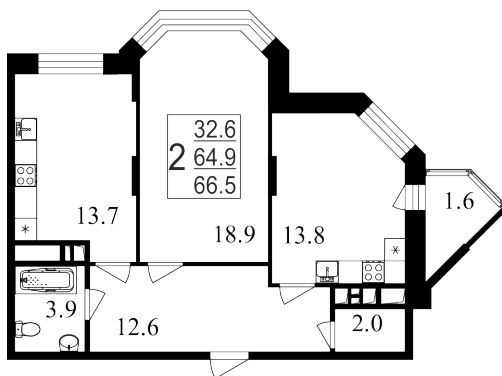

Офис на объекте

- 📍 Мытищи,
  Осташковское шоссе
  22к1
- 🌐 www.my-lite.ru
- ☎ 8 (495) 988-44-22

Центральный офис

- 📍 ул. Тверская, 22
- 📍 Пушкинская
- ☎ +7 (495) 988-44-22

Отделение на Кутузовском

- 📍 ул. Кутузовский проспект, 18
- 📍 Деловой центр
- ☎ +7 (495) 984-33-01

Отделение на Красной Пресне

- 📍 ул. Красная Пресня, 29
- 📍 Улица 1905 года
- ☎ +7 (495) 984-44-24

Северо-Западное отделение

- 📍 ул. Маршала Бирюзова, 28
- 📍 Октябрьское поле
- ☎ +7 (495) 988-44-24

Юго-Восточное отделение

- 📍 ул. Братиславская, 13к1
- 📍 Братиславская
- ☎ +7 (495) 988-44-26

Северо-Восточное отделение

- 📍 пр-т Мира, 182
- 📍 ВДНХ
- ☎ +7 (495) 988-44-28

5 Этаж	62 Условный номер	2 Корпус	3 Секция	66.5 м² Площадь
90 754 руб/м² Цена		6 035 154 руб Общая стоимость